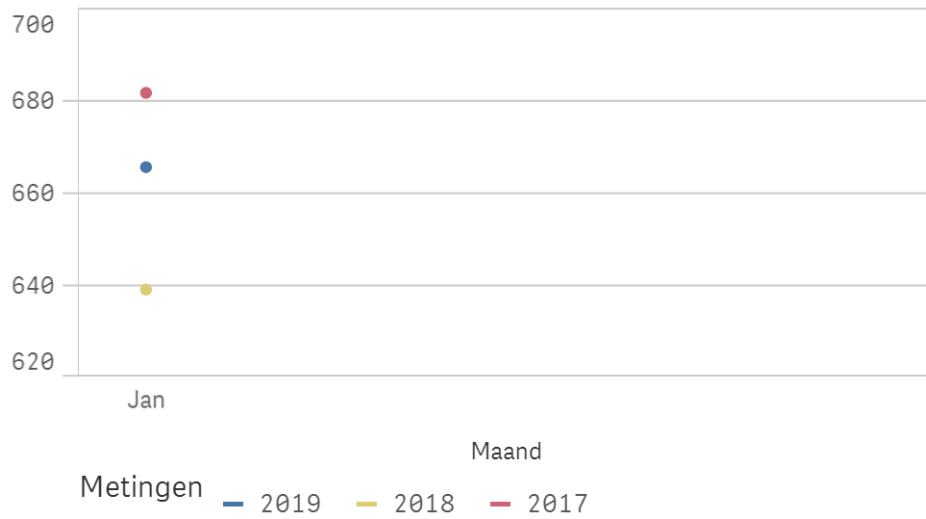

Vergelijking gestolen voertuigen afgelopen 3 jaar t/m afgelopen maand blad 1

Personenauto's alle leeftijden

Personenauto's max. 3 jaar

Vershil dit jaar t.o.v. vorig jaar

27

Personenauto's 4 jaar en ouder

Vershil dit jaar t.o.v. vorig jaar

aantal
19

Vershil dit jaar t.o.v. vorig jaar

8

Motorrijwielen

Vershil dit jaar t.o.v. vorig jaar

aantal
16