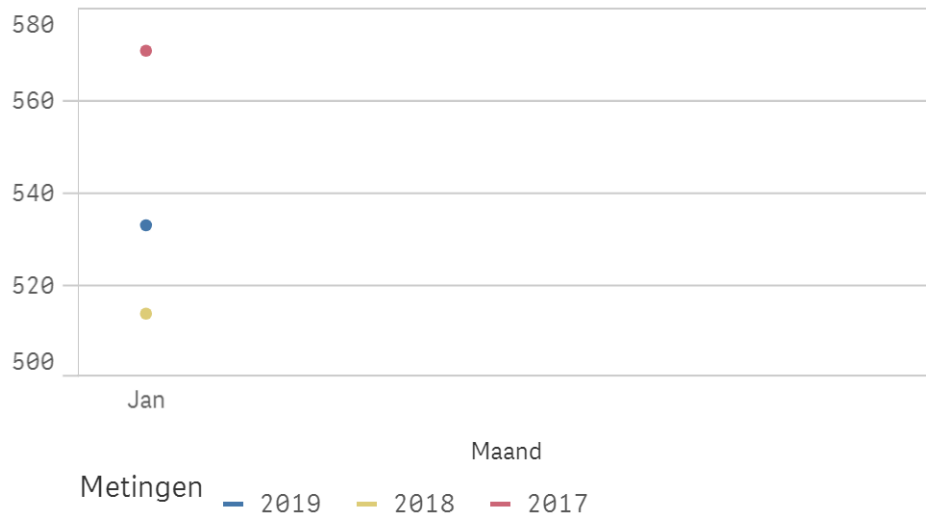

Vergelijking gestolen voertuigen afgelopen 3 jaar t/m afgelopen maand blad 1

Personenauto's alle leeftijden

Personenauto's max. 3 jaar

Vershil dit jaar t.o.v. vorig jaar

27

Personenauto's 4 jaar en ouder

Vershil dit jaar t.o.v. vorig jaar

aantal
19

Vershil dit jaar t.o.v. vorig jaar

8

Motorrijwielen

Vershil dit jaar t.o.v. vorig jaar

aantal
16