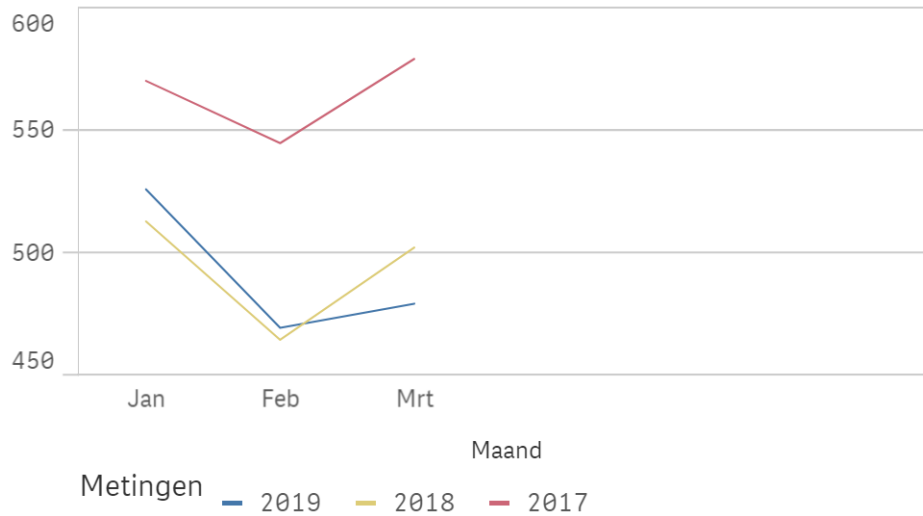

Vergelijking gestolen voertuigen afgelopen 3 jaar t/m afgelopen maand blad 1

Personenauto's alle leeftijden

Verskil dit jaar t.o.v. vorig jaar

36*

Personenauto's 4 jaar en ouder

Verskil dit jaar t.o.v. vorig jaar

aantal
-5*

Personenauto's max. 3 jaar

Verskil dit jaar t.o.v. vorig jaar

41*

Motorrijwielen

Verskil dit jaar t.o.v. vorig jaar

aantal
55*