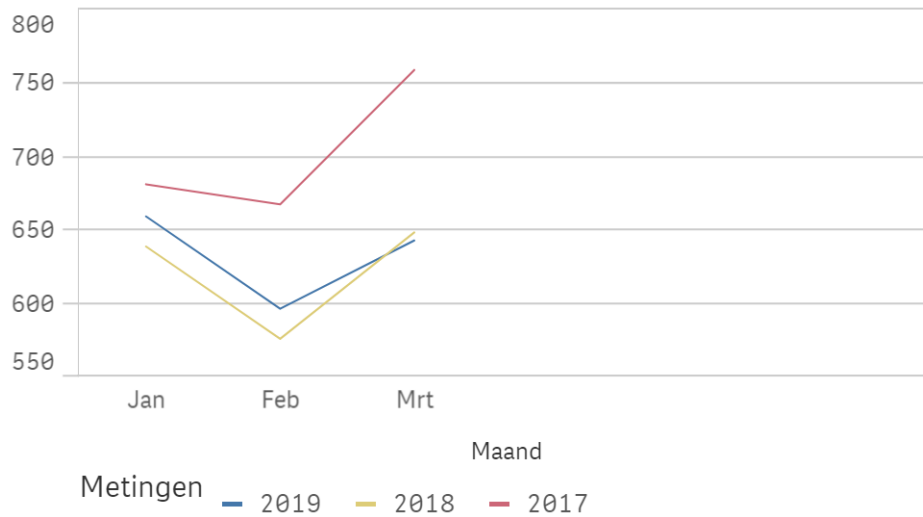

Vergelijking gestolen voertuigen afgelopen 3 jaar t/m afgelopen maand blad 1

Personenauto's alle leeftijden

Verskil dit jaar t.o.v. vorig jaar

36*

Personenauto's 4 jaar en ouder

Verskil dit jaar t.o.v. vorig jaar

aantal
-5*

Personenauto's max. 3 jaar

Verskil dit jaar t.o.v. vorig jaar

41*

Motorrijwielen

Verskil dit jaar t.o.v. vorig jaar

aantal
55*