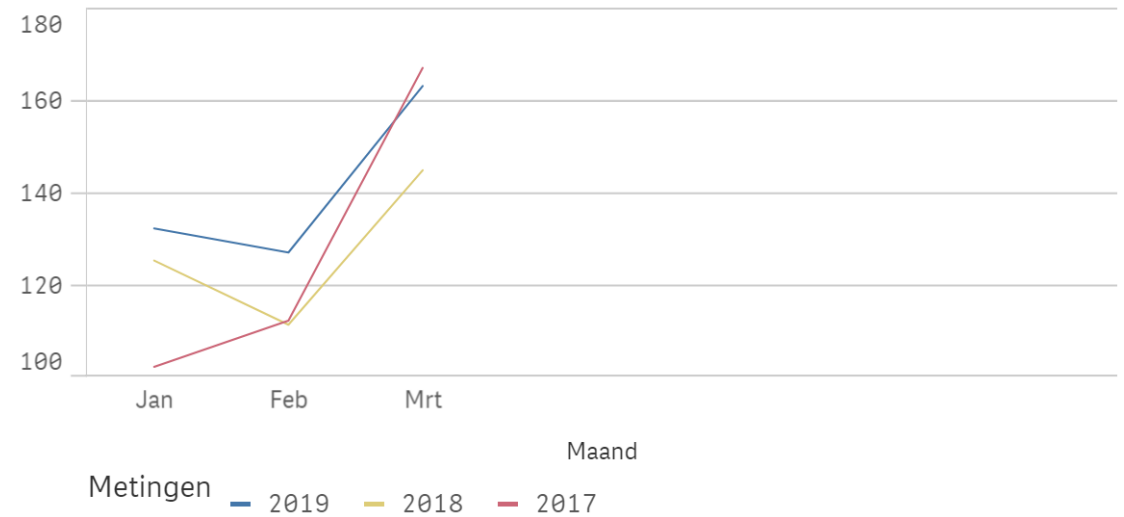

Vergelijking gestolen voertuigen afgelopen 3 jaar t/m afgelopen maand blad 1

Personenauto's alle leeftijden

Verskil dit jaar t.o.v. vorig jaar

36*

Personenauto's 4 jaar en ouder

Verskil dit jaar t.o.v. vorig jaar

aantal
-5*

Personenauto's max. 3 jaar

Verskil dit jaar t.o.v. vorig jaar

41*

Motorrijwielen

Verskil dit jaar t.o.v. vorig jaar

aantal
55*