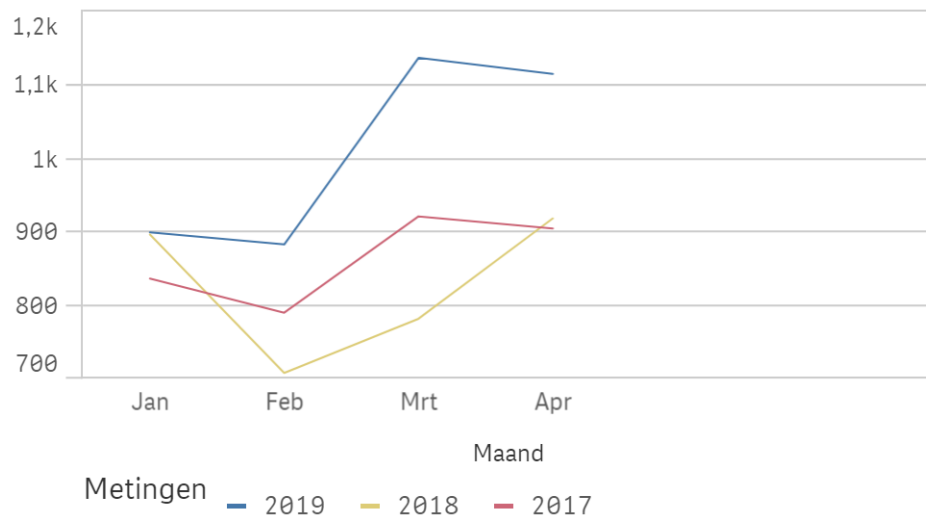

Vergelijking gestolen voertuigen afgelopen 3 jaar t/m afgelopen maand blad 2

Bedrijfsvoertuigen licht (max 3500 kg)

Bedrijfsvoertuigen zwaar (boven 3500 kg)

Vershil dit jaar t.o.v. vorig jaar

-60*

Brom- en snorfietsen

Vershil dit jaar t.o.v. vorig jaar

aantal
728*

Vershil dit jaar t.o.v. vorig jaar

4*

Van januari t/m afgelopen mnd werden er 17 caravans gestolen. Dezelfde periode vorig jaar waren dit er 21.