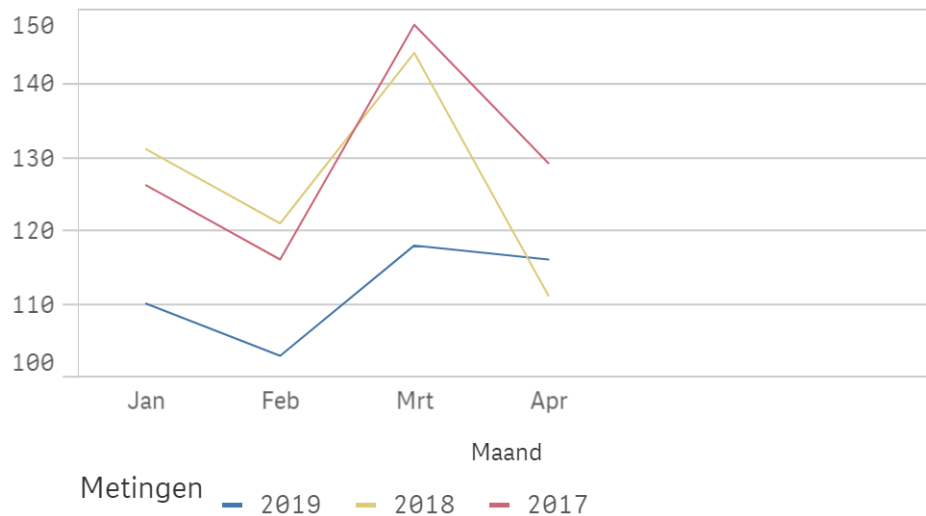

Vergelijking gestolen voertuigen afgelopen 3 jaar t/m afgelopen maand blad 2

Bedrijfsvoertuigen licht (max 3500 kg)

Bedrijfsvoertuigen zwaar (boven 3500 kg)

Vershil dit jaar t.o.v. vorig jaar

-60*

Brom- en snorfietsen

Vershil dit jaar t.o.v. vorig jaar

aantal
728*

Vershil dit jaar t.o.v. vorig jaar

4*

Van januari t/m afgelopen mnd werden er 17 caravans gestolen. Dezelfde periode vorig jaar waren dit er 21.