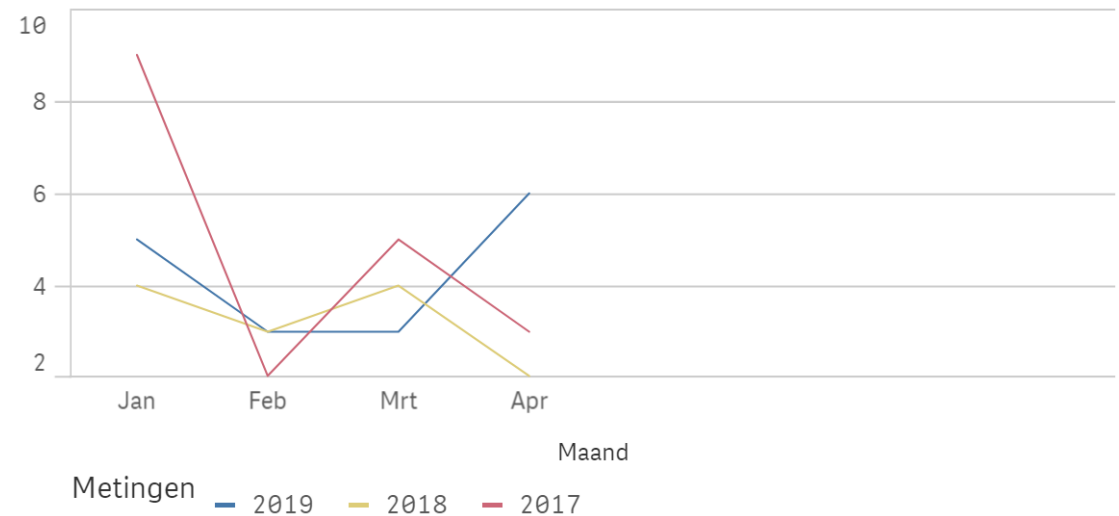

Vergelijking gestolen voertuigen afgelopen 3 jaar t/m afgelopen maand blad 2

Bedrijfsvoertuigen licht (max 3500 kg)

Bedrijfsvoertuigen zwaar (boven 3500 kg)

Vershil dit jaar t.o.v. vorig jaar

-60*

Brom- en snorfietsen

Vershil dit jaar t.o.v. vorig jaar

aantal
728*

Vershil dit jaar t.o.v. vorig jaar

4*

Van januari t/m afgelopen mnd werden er 17 caravans gestolen. Dezelfde periode vorig jaar waren dit er 21.