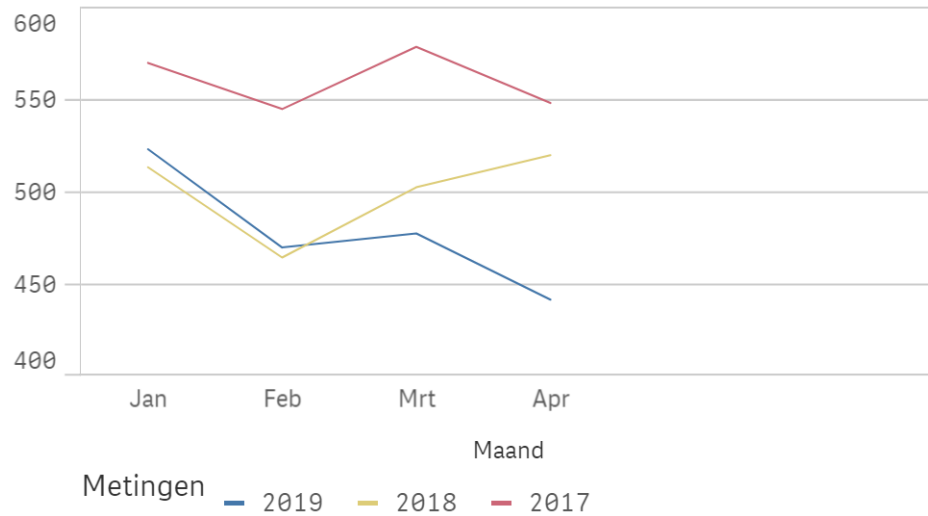

Vergelijking gestolen voertuigen afgelopen 3 jaar t/m afgelopen maand blad 1

Personenauto's alle leeftijden

Personenauto's max. 3 jaar

Verskil dit jaar t.o.v. vorig jaar

-24*

Personenauto's 4 jaar en ouder

Verskil dit jaar t.o.v. vorig jaar

aantal
-89*

Verskil dit jaar t.o.v. vorig jaar

65*

Motorrijwielen

Verskil dit jaar t.o.v. vorig jaar

aantal
56*