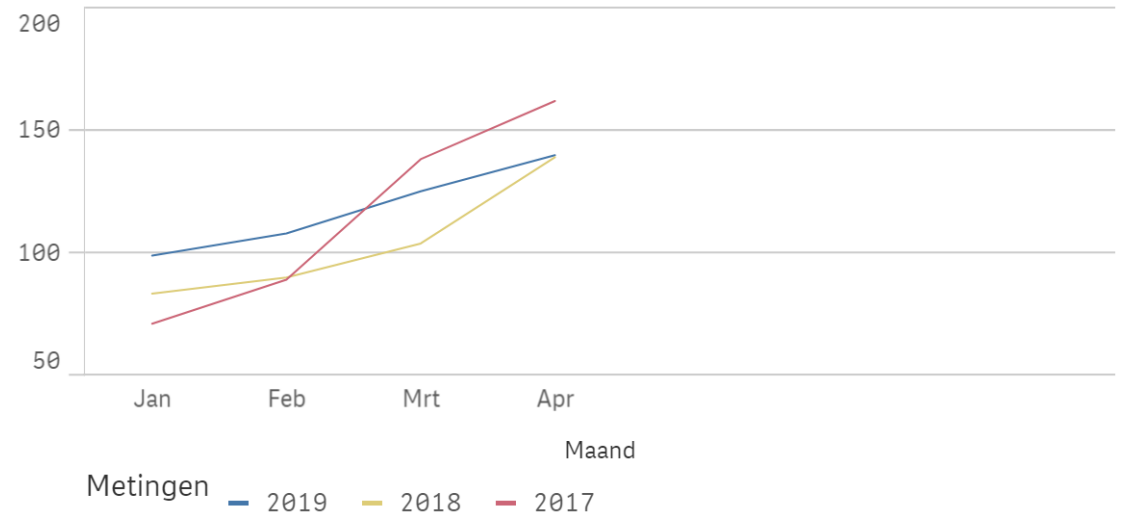

Motorrijwielen

Verskil dit jaar t.o.v. vorig jaar

aantal
56*