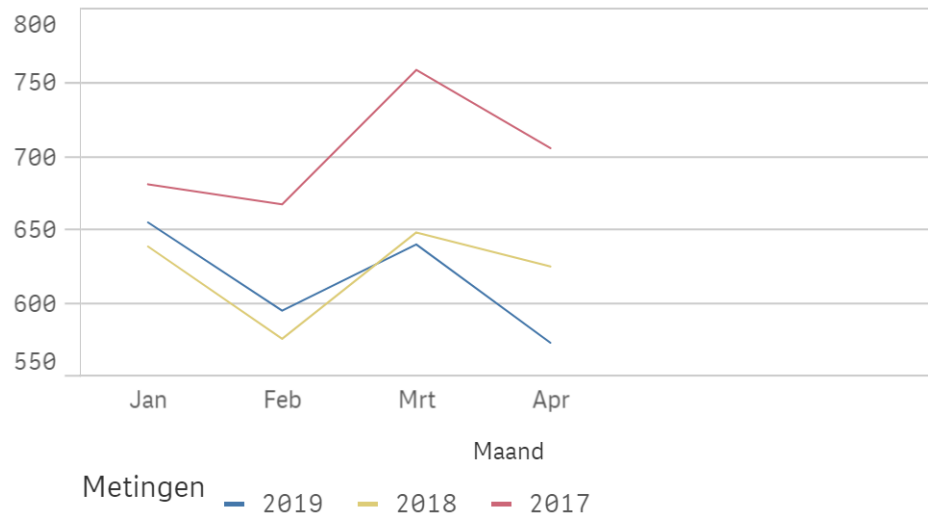

Vergelijking gestolen voertuigen afgelopen 3 jaar t/m afgelopen maand blad 1

Personenauto's alle leeftijden

Personenauto's max. 3 jaar

Verskil dit jaar t.o.v. vorig jaar

-24*

Personenauto's 4 jaar en ouder

Verskil dit jaar t.o.v. vorig jaar

aantal
-89*

Verskil dit jaar t.o.v. vorig jaar

65*

Motorrijwielen

Verskil dit jaar t.o.v. vorig jaar

aantal
56*