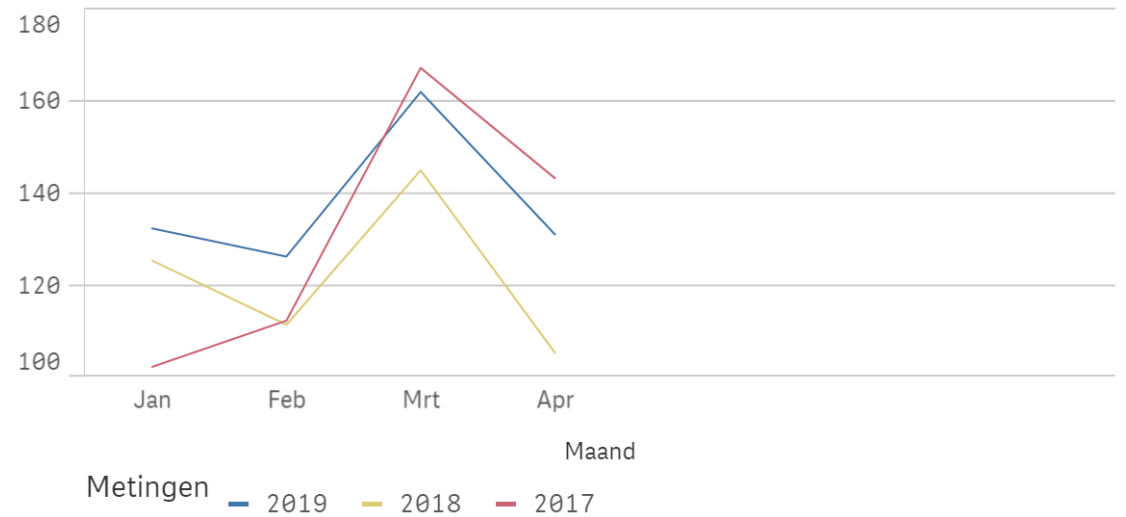

Vergelijking gestolen voertuigen afgelopen 3 jaar t/m afgelopen maand blad 1

Personenauto's alle leeftijden

Personenauto's max. 3 jaar

Verskil dit jaar t.o.v. vorig jaar

-24*

Personenauto's 4 jaar en ouder